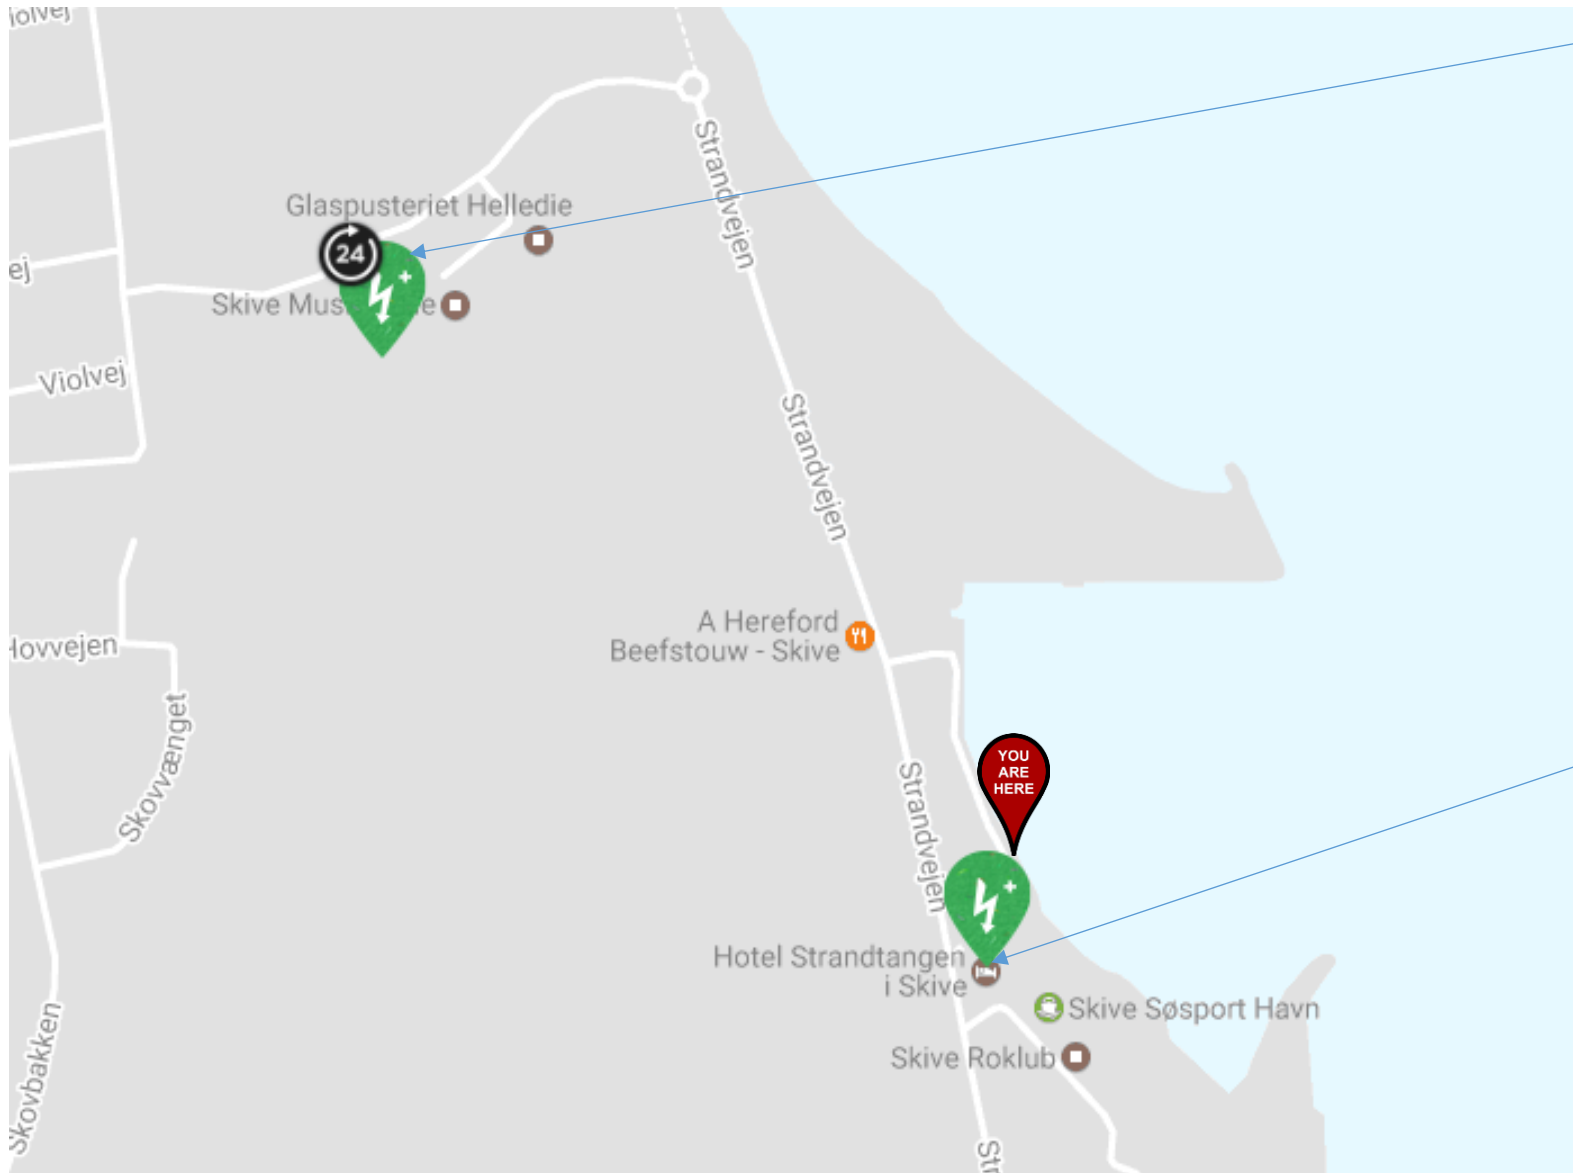

## PLACERING AF HJERTESTARTERE I NÆRHEDEN AF HAVNEOMRÅDET

Krabbeshus Heldagsskole  
Strandvejen 11, 7800

### PLACERING

På muren til højre for hovedindgangen

Hovedindgang 1

 Hjertestarteren er døgnåben

Maritimt Center Skive

Strandvejen 26, 7800

### PLACERING

I receptionen på hotellet. Til højre for hovedindgangen

[Se åbningstider](#)

Mandag:	07:00 - 23:00
Tirsdag:	07:00 - 23:00
Onsdag:	07:00 - 23:00
Torsdag:	07:00 - 23:00
Fredag:	07:00 - 23:00
Lørdag:	07:00 - 23:00
Søndag:	07:00 - 23:00