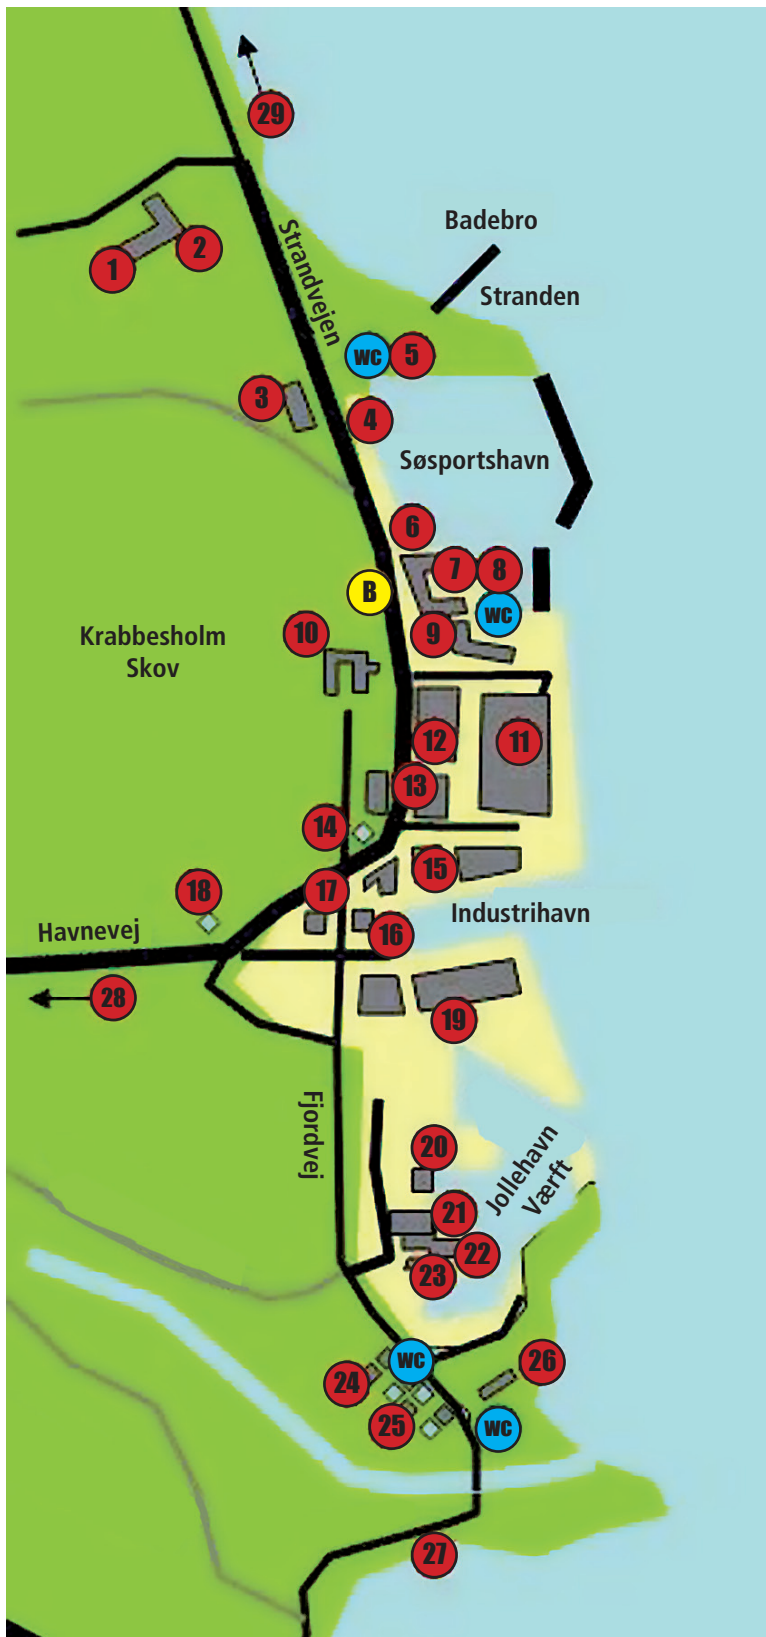

# Oversigtskort

- 1 Resenlund Musikskole
  - 2 Glasplusteri
  - 3 Restaurant Hereford Beefstouw
  - 4 Bedding og 5 ton mastekran
  - 5 Vandskiklub - Dykkerklub
  - 6 Reception Strandtangen hotel
  - 7 Roklubben
  - 7 Havnekontor
  - 8 Sejlklubben
  - 9 Restaurant Strandtangen
  - 10 Krabbesholm Højskole
  - 11 Moland Byggematerialer
  - 12 P.P. Hedegaard
  - 13
  - 14 Kina grill
  - 15 DLG - land og fritid
  - 16 DLG - brovægt
  - 17 Skive Shipping
  - 18 Ishus/Grill
  - 19 Sten og Grus Skive
  - 20 Produktionshøjskolen Marienlyst
  - 21 Optageplads - 15 ton kran
  - 22 Skive bådbyggeri
  - 23 Værftet - Diesel - bådudstyrsbutik
  - 24 Fritidsfiskerne
  - 25 Fiskerhuse - Klondyke
  - 26 Marineforeningen
  - 27 Træbroen over Ådalen
  - 28 Skive Museum 500M
  - 28 Indkøbscenter 750M
  - 29 Skive Fjord - FDM Camping 2 km
- B Busstoppested  
WC Toiletter